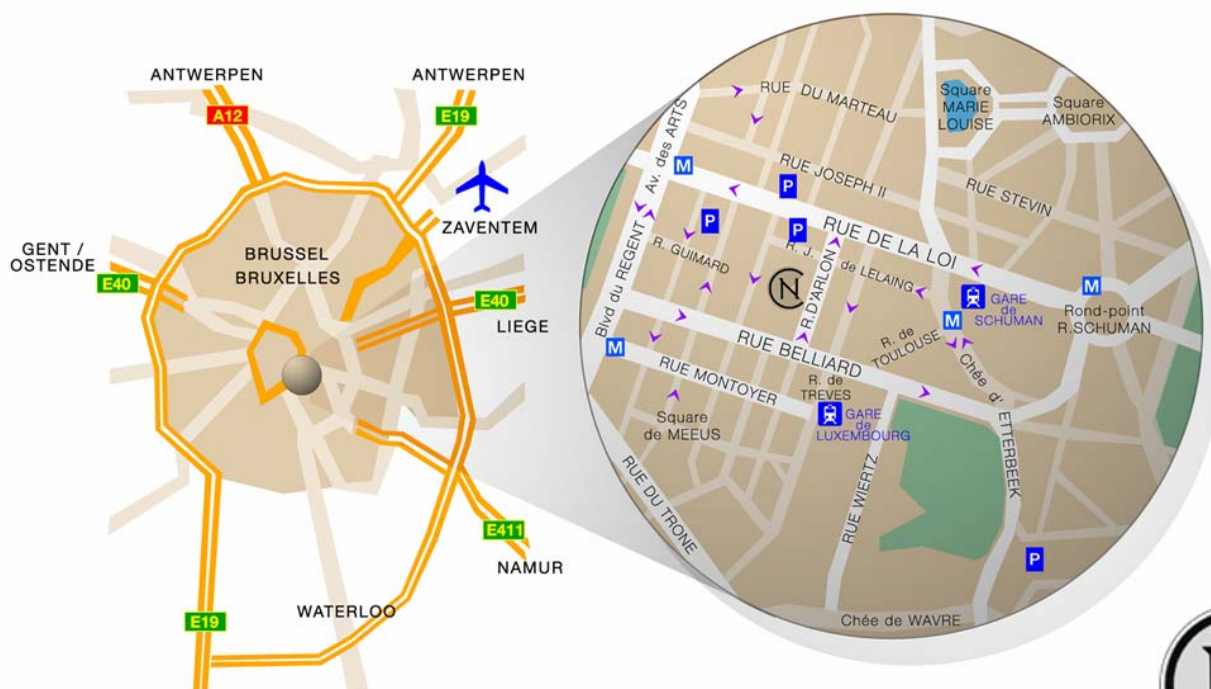

Concert Noble
82 rue d'Arlon
B-1040 Bruxelles
Tel +32-16/286.41.51

Plan d'accès

A partir du croisement de la ceinture avec l'E40 (Liège-Bruxelles) – venant de l'est :

- suivez Bruxelles-Centre et prenez le tunnel Reyers
- à la sortie du tunnel, poursuivez l'avenue de Cortenbergh jusqu'au Rond Point Schumann
- engagez-vous dans la Rue de la Loi, direction centre (deuxième rue à droite sur le rond point)
- prenez la troisième rue sur votre gauche (rue de la Science) jusqu'aux feux de signalisation à la rue Bélliard (suivez le fléchage « Concert Noble »)
- bifurquez vers la gauche dans la rue Bélliard; la première rue à gauche est la rue d'Arlon.

A partir du croisement de la ceinture avec l'E40 (Oostende-Gent) – venant de l'ouest :

- continuez tout droit vers le Centre de Bruxelles par les tunnels
- au carrefour Arts-Loi, vous quittez les tunnels
- au carrefour suivant, vous prenez à gauche la rue Bélliard et vous restez dans la bande de gauche
- la quatrième rue à gauche est la rue d'Arlon

CONCERT NOBLE
Rue d'Arlon, 82 - 1040 Bruxelles